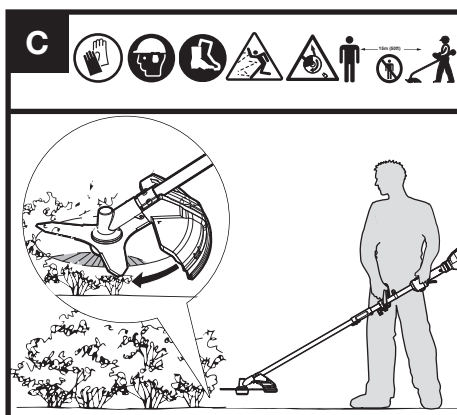

EN

Original Instructions

Replacement brush cutter blade for KG163 series.

CAUTION: Remove battery before changing, installing, or removing accessories. Read tool instruction manual for additional safety precautions before using this accessory.

D

Originalbetriebsanleitung

Ersatzbürstenschneiderklinge für die KG163-Serie.

VORSICHT: Vor dem Wechseln, Installieren oder Entfernen von Zubehörteilen Batterie entfernen. Lesen Sie zusätzlich die Sicherheitshinweise in der Bedienungsanleitung des Werkzeugs, bevor Sie dieses Zubehörteil verwenden.

F

Notice originale

Lame de débroussailluse de remplacement pour la série KG163.

ATTENTION: Retirez la batterie l'outil avant de remplacer, installer ou enlever des accessoires. Lisez le manuel d'instructions de l'outil pour les précaution de sécurité avant d'utiliser cet accessoire.